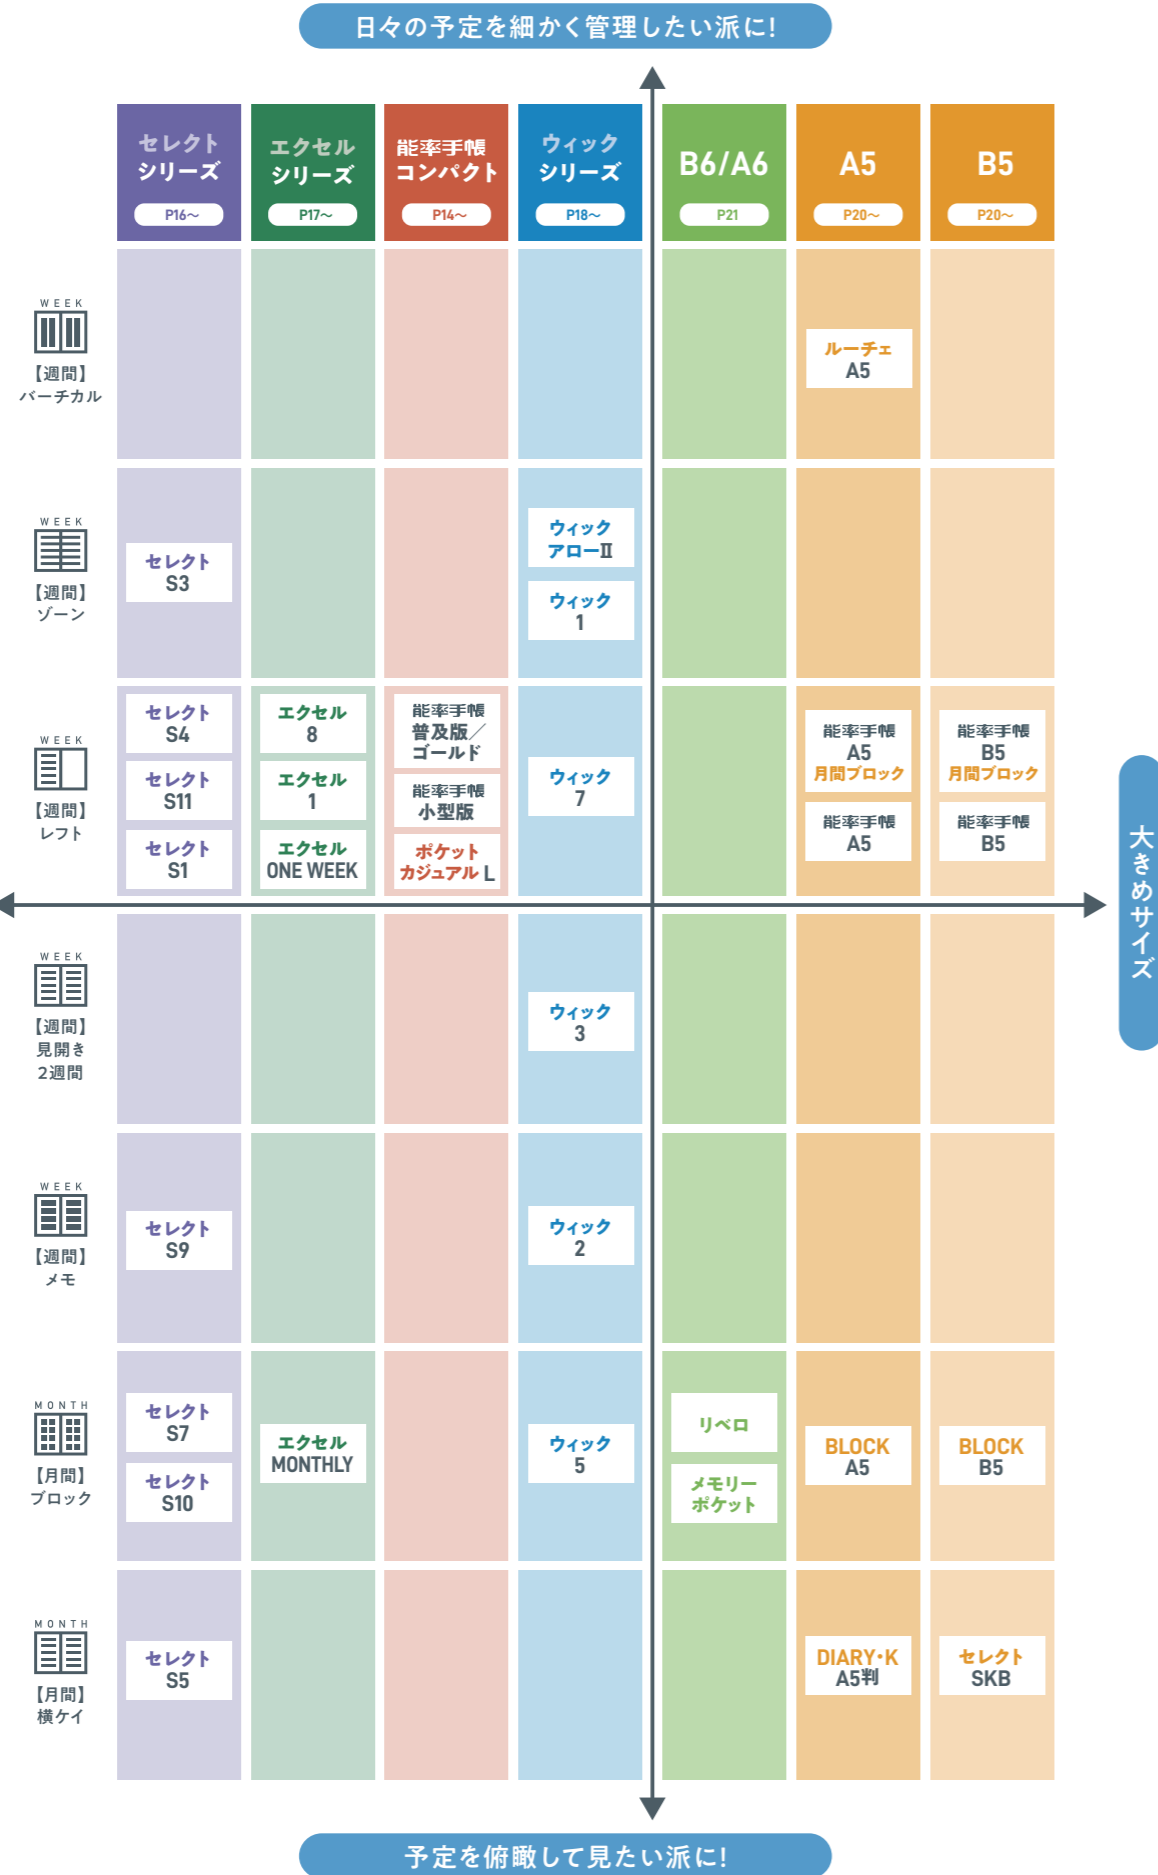

商品チャート

ご注文から納品まで

代表的な流れの一例です。ご注文内容やご希望にあわせ、お客さまごとにスケジュールをご提示いたします。