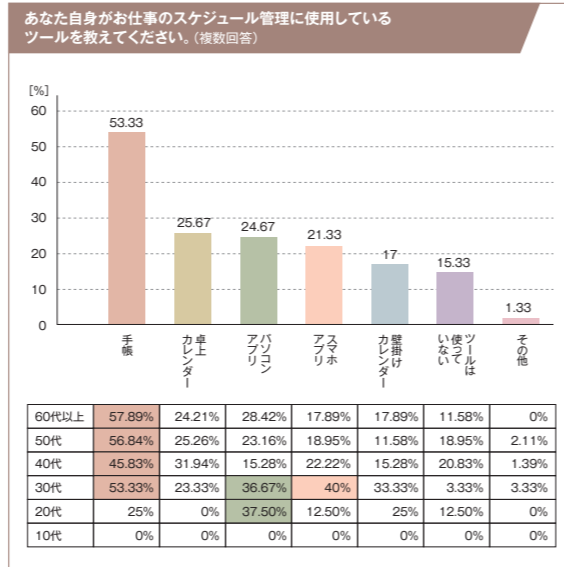

デジタル時代×手帳

フィルムカメラ、レコード、レトロ喫茶…
若い世代を中心にアナログ回帰の動きもある中、手帳のあり方はどうか。
デジタル時代にあえて「手帳」「手書き」を選ぶ理由やメリットについて調査しました。

1. 手書きを取り入れたい理由を教えてください。
2. 記憶に残りやすいから。(同様多数)
   - 文字を書くという習慣を残したいから。
   - 自分の文字で残すことで思い入れが増すし、気持ちも伝わるような気がするから。
   - 永久的に残る。
   - 一年に一回まとめることで振り返ることもできる。また、新しい手帳に書き写す作業で、会社でなくなった作業も確認することができる。
   - 手書きすると考えがまとまる。
   - 愛情がわく。
   - 脳にも必要な事だと思うからです。
   - どこでも使用できるから。確認しやすい。
   - 日常的に字を書いているとどんどん書けなくなる。
   - かっこいいからです。
   - 自分の気持ちや、目標とかを記入するので手書きで書きたい。
   - その時々に応じて振り返りがやすく、文字の大きさなどで臨場感を感じることが出来るから。
   - 書くという行為は知識として頭に残るが、コンピューターへの打ち込みは単なる情報入力であり頭に残らない。
   - 既に習慣になっているから。
   - 気持ちが安らぐ。
   - ネットワークトラブルの心配がないから。
   - ネットワークトラブルの心配がないから。
   - 電源いらず安心出来るから。
   - データの消失など不測の事態があっても対処出来るから。

調査概要 ● 調査者/株式会社NOLTYプランナーズ ● 調査期間/2024年1月 ● 調査方法/Webアンケート
● 調査対象/手帳を「使っている」「過去に使っていたが現在は使っていない」18歳以上の有職者 男女300人

紙の手帳の脳科学的効用について～使用するメディアによって記憶力や脳活動に差～

日本能率協会マネジメントセンター(JMAM)、東京大学 大学院総合文化研究科、株式会社NTTデータ経営研究所が2021年に共同で実施した実験で「スケジュールなどを書き留めるメディア(紙の手帳やスマートフォンなどの電子機器)によって、記録(記憶の定着)に要する時間が異なり、想起(記憶の再生)において成績や脳活動に差が生じる」ということが明らかになりました。

参加者を「手帳群」「タブレット群」「スマホ群」の3群に分け、これら3つのメディアを使って具体的なスケジュールを書き留める課題と、書き留めたスケジュールの内容について回答する課題を実施。記録の速さや正答率、MRIによる脳の活動を調査した結果、手帳群は電子機器に比べ短時間で効率よく記録でき、直接的な設問についての成績も上回るという結果が示されました。

MRIによる測定でも言語処理に関連した前頭葉や記憶処理に関する海馬、視覚をつかさどる領域でも活動上昇が確認され、これらの脳活動は手帳群が他の群よりも高くなるということが定量的に確認されました。

本調査の結果は記録時に紙の手帳を使うことで電子機器を用いた場合よりも、より一層豊富で深い記憶情報を取得できることを示唆しており、記憶の定着に有利であることに加えその高い記憶力を元にした新しい思考や創造的な発想に対しても役立つと言えるでしょう。