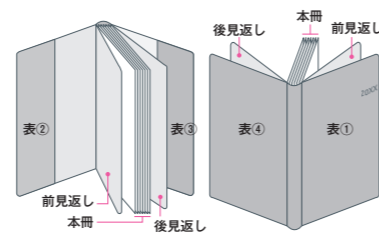

[手帳の各部名称]

商品の選定 お好みの「手帳のレイアウト」と「手帳のサイズ」を元に商品をお選びください。

月間

MONTH **ガントチャート**
複数案件の進捗を一覧しやすい。プロジェクト管理に

MONTH **ブロック**
定例、曜日ごとの予定が多く1か月を俯瞰したい場合に

MONTH **横ケイ**
進行管理や、メンバー、家族の予定も記入したい場合に

週間

WEEK **レフト**
スケジュール管理とメモの併用バランスがよい手帳の定番レイアウト