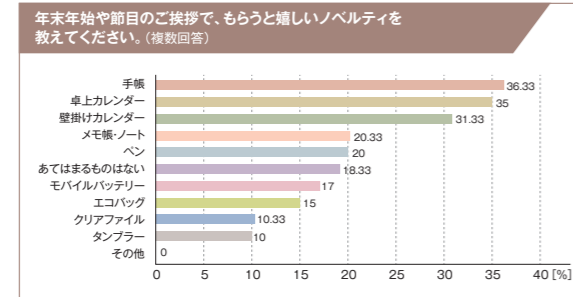

デジタル時代×手帳

フィルムカメラ、レコード、レトロ喫茶…
若い世代を中心にアナログ回帰の動きもある中、手帳のあり方はどうか。
デジタル時代にあえて「手帳」「手書き」を選ぶ理由やメリットについて調査しました。

1. 手書きを取り入れたい理由を教えてください。
2. 記憶に残りやすいから。(同様多数)
   - 文字を書くという習慣を残したいから。
   - 自分の文字で残すことで思い入れが増すし、気持ちも伝わるような気がするから。
   - 永久的に残る。
   - 一年に一回まとめることで振り返ることもできる。また、新しい手帳に書き写す作業で、会社でなくなった作業も確認することができる。
   - 手書きすると考えがまとまる。
   - 愛情がわく。
   - 脳にも必要な事だと思うからです。
   - どこでも使用できるから。確認しやすい。
   - 日常的に字を書いているとどんどん書けなくなる。
   - かっこいいからです。
   - 自分の気持ちや、目標とかを記入するので手書きで書きたい。
   - その時々に応じて振り返りがやすく、文字の大きさなどで臨場感を感じることが出来るから。
   - 書くという行為は知識として頭に残るが、コンピューターへの打ち込みは単なる情報入力であり頭に残らない。
   - 既に習慣になっているから。
   - 気持ちが安らぐ。
   - ネットワークトラブルの心配がないから。
   - ネットワークトラブルの心配がないから。
   - 電源いらず安心出来るから。
   - データの消失など不測の事態があっても対処出来るから。

調査概要 ● 調査者/株式会社NOLTYプランナーズ ● 調査期間/2024年1月 ● 調査方法/Webアンケート
● 調査対象/手帳を「使っている」「過去に使っていたが現在は使っていない」18歳以上の有職者 男女300人

紙の手帳の脳科学的効用について～使用するメディアによって記憶力や脳活動に差～

日本能率協会マネジメントセンター(JMAM)、東京大学 大学院総合文化研究科、株式会社NTTデータ経営研究所が2021年に共同で実施した実験で「スケジュールなどを書き留めるメディア(紙の手帳やスマートフォンなどの電子機器)によって、記録(記憶の定着)に要する時間が異なり、想起(記憶の再生)において成績や脳活動に差が生じる」ということが明らかになりました。

参加者を「手帳群」「タブレット群」「スマホ群」の3群に分け、これら3つのメディアを使って具体的なスケジュールを書き留める課題と、書き留めたスケジュールの内容について回答する課題を実施。記録の速さや正答率、MRIによる脳の活動を調査した結果、手帳群は電子機器に比べ短時間で効率よく記録でき、直接的な設問についての成績も上回るという結果が示されました。

MRIによる測定でも言語処理に関連した前頭葉や記憶処理に関する海馬、視覚をつかさどる領域でも活動上昇が確認され、これらの脳活動は手帳群が他の群よりも高くなるということが定量的に確認されました。

本調査の結果は記録時に紙の手帳を使うことで電子機器を用いた場合よりも、より一層豊富で深い記憶情報を取得できることを示唆しており、記憶の定着に有利であることに加えその高い記憶力を元にした新しい思考や創造的な発想に対しても役立つと言えるでしょう。