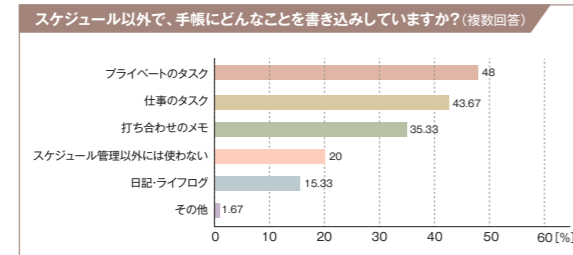

デジタル時代×手帳

フィルムカメラ、レコード、レトロ喫茶…
若い世代を中心にアナログ回帰の動きもある中、手帳のあり方はどうか。
デジタル時代にあえて「手帳」「手書き」を選ぶ理由やメリットについて調査しました。

1. 手書きを取り入れたい理由を教えてください。
2. 記憶に残りやすいから。(同様多数)
   - 文字を書くという習慣を残したいから。
   - 自分の文字で残すことで思い入れが増すし、気持ちも伝わるような気がするから。
   - 永久的に残る。
   - 一年に一回まとめることで振り返ることもできる。また、新しい手帳に書き写す作業で、会社でなくなった作業も確認することができる。
   - 手書きすると考えがまとまる。
   - 愛情がわく。
   - 脳にも必要な事だと思うからです。
   - どこでも使用できるから。確認しやすい。
   - 日常的に字を書いているとどんどん書けなくなる。
   - かっこいいからです。
   - 自分の気持ちや、目標とかを記入するので手書きで書きたい。
   - その時々に応じて振り返りがやすく、文字の大きさなどで臨場感を感じることが出来るから。
   - 書くという行為は知識として頭に残るが、コンピューターへの打ち込みは単なる情報入力であり頭に残らない。
   - 既に習慣になっているから。
   - 気持ちが安らぐ。
   - ネットワークトラブルの心配がないから。
   - ネットワークトラブルの心配がないから。
   - 電源いらず安心出来るから。
   - データの消失など不測の事態があっても対処出来るから。

調査概要 ● 調査者/株式会社NOLTYプランナーズ ● 調査期間/2024年1月 ● 調査方法/Webアンケート
● 調査対象/手帳を「使っている」「過去に使っていたが現在は使っていない」18歳以上の有職者 男女300人

紙の手帳の脳科学的効用について～使用するメディアによって記憶力や脳活動に差～

日本能率協会マネジメントセンター(JMAM)、東京大学 大学院総合文化研究科、株式会社NTTデータ経営研究所が2021年に共同で実施した実験で「スケジュールなどを書き留めるメディア(紙の手帳やスマートフォンなどの電子機器)によって、記録(記憶の定着)に要する時間が異なり、想起(記憶の再生)において成績や脳活動に差が生じる」ということが明らかになりました。

参加者を「手帳群」「タブレット群」「スマホ群」の3群に分け、これら3つのメディアを使って具体的なスケジュールを書き留める課題と、書き留めたスケジュールの内容について回答する課題を実施。記録の速さや正答率、MRIによる脳の活動を調査した結果、手帳群は電子機器に比べ短時間で効率よく記録でき、直接的な設問についての成績も上回るという結果が示されました。

MRIによる測定でも言語処理に関連した前頭葉や記憶処理に関する海馬、視覚をつかさどる領域でも活動上昇が確認され、これらの脳活動は手帳群が他の群よりも高くなるということが定量的に確認されました。

本調査の結果は記録時に紙の手帳を使うことで電子機器を用いた場合よりも、より一層豊富で深い記憶情報を取得できることを示唆しており、記憶の定着に有利であることに加えその高い記憶力を元にした新しい思考や創造的な発想に対しても役立つと言えるでしょう。