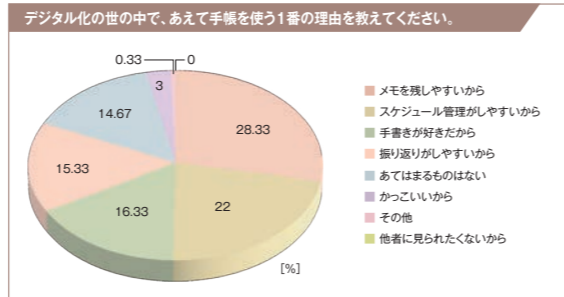

デジタル時代×手帳

フィルムカメラ、レコード、レトロ喫茶…
若い世代を中心にアナログ回帰の動きもある中、手帳のあり方はどうか。
デジタル時代にあえて「手帳」「手書き」を選ぶ理由やメリットについて調査しました。

1. 手書きを取り入れたい理由を教えてください。
2. 記憶に残りやすいから。(同様多数)
   - 文字を書くという習慣を残したいから。
   - 自分の文字で残すことで思い入れが増すし、気持ちも伝わるような気がするから。
   - 永久的に残る。
   - 一年に一回まとめることで振り返ることもできる。また、新しい手帳に書き写す作業で、会社でなくなった作業も確認することができる。
   - 手書きすると考えがまとまる。
   - 愛情がわく。
   - 脳にも必要な事だと思うからです。
   - どこでも使用できるから。確認しやすい。
   - 日常的に字を書いているとどんどん書けなくなる。
   - かっこいいからです。
   - 自分の気持ちや、目標とかを記入するので手書きで書きたい。
   - その時々に応じて振り返りがやすく、文字の大きさなどで臨場感を感じることが出来るから。
   - 書くという行為は知識として頭に残るが、コンピューターへの打ち込みは単なる情報入力であり頭に残らない。
   - 既に習慣になっているから。
   - 気持ちが安らぐ。
   - ネットワークトラブルの心配がないから。
   - ネットワークトラブルの心配がないから。
   - 電源いらず安心出来るから。
   - データの消失など不測の事態があっても対処出来るから。

調査概要 ● 調査者/株式会社NOLTYプランナーズ ● 調査期間/2024年1月 ● 調査方法/Webアンケート
● 調査対象/手帳を「使っている」「過去に使っていたが現在は使っていない」18歳以上の有職者 男女300人

紙の手帳の脳科学的効用について～使用するメディアによって記憶力や脳活動に差～

日本能率協会マネジメントセンター(JMAM)、東京大学 大学院総合文化研究科、株式会社NTTデータ経営研究所が2021年に共同で実施した実験で「スケジュールなどを書き留めるメディア(紙の手帳やスマートフォンなどの電子機器)によって、記録(記憶の定着)に要する時間が異なり、想起(記憶の再生)において成績や脳活動に差が生じる」ということが明らかになりました。

参加者を「手帳群」「タブレット群」「スマホ群」の3群に分け、これら3つのメディアを使って具体的なスケジュールを書き留める課題と、書き留めたスケジュールの内容について回答する課題を実施。記録の速さや正答率、MRIによる脳の活動を調査した結果、手帳群は電子機器に比べ短時間で効率よく記録でき、直接的な設問についての成績も上回るという結果が示されました。

MRIによる測定でも言語処理に関連した前頭葉や記憶処理に関する海馬、視覚をつかさどる領域でも活動上昇が確認され、これらの脳活動は手帳群が他の群よりも高くなるということが定量的に確認されました。

本調査の結果は記録時に紙の手帳を使うことで電子機器を用いた場合よりも、より一層豊富で深い記憶情報を取得できることを示唆しており、記憶の定着に有利であることに加えその高い記憶力を元にした新しい思考や創造的な発想に対しても役立つと言えるでしょう。