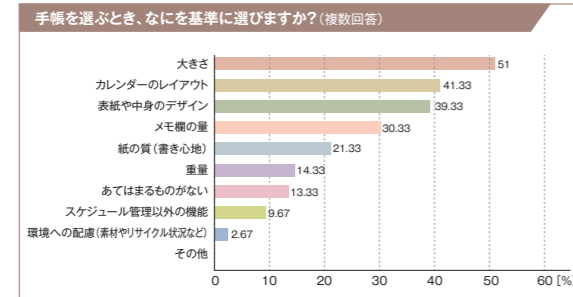

デジタル時代×手帳

フィルムカメラ、レコード、レトロ喫茶…
若い世代を中心にアナログ回帰の動きもある中、手帳のあり方はどうか。
デジタル時代にあえて「手帳」「手書き」を選ぶ理由やメリットについて調査しました。

1. 手書きを取り入れたい理由を教えてください。
2. 記憶に残りやすいから。(同様多数)
   - 文字を書くという習慣を残したいから。
   - 自分の文字で残すことで思い入れが増すし、気持ちも伝わるような気がするから。
   - 永久的に残る。
   - 一年に一回まとめることで振り返ることもできる。また、新しい手帳に書き写す作業で、会社でなくなった作業も確認することができる。
   - 手書きすると考えがまとまる。
   - 愛情がわく。
   - 脳にも必要な事だと思うからです。
   - どこでも使用できるから。確認しやすい。
   - 日常的に字を書いているとどんどん書けなくなる。
   - かっこいいからです。
   - 自分の気持ちや、目標とかを記入するので手書きで書きたい。
   - その時々に応じて振り返りがやすく、文字の大きさなどで臨場感を感じることが出来るから。
   - 書くという行為は知識として頭に残るが、コンピューターへの打ち込みは単なる情報入力であり頭に残らない。
   - 既に習慣になっているから。
   - 気持ちが安らぐ。
   - ネットワークトラブルの心配がないから。
   - ネットワークトラブルの心配がないから。
   - 電源いらず安心出来るから。
   - データの消失など不測の事態があっても対処出来るから。

調査概要 ● 調査者/株式会社NOLTYプランナーズ ● 調査期間/2024年1月 ● 調査方法/Webアンケート
● 調査対象/手帳を「使っている」「過去に使っていたが現在は使っていない」18歳以上の有職者 男女300人

紙の手帳の脳科学的効用について～使用するメディアによって記憶力や脳活動に差～

日本能率協会マネジメントセンター(JMAM)、東京大学 大学院総合文化研究科、株式会社NTTデータ経営研究所が2021年に共同で実施した実験で「スケジュールなどを書き留めるメディア(紙の手帳やスマートフォンなどの電子機器)によって、記録(記憶の定着)に要する時間が異なり、想起(記憶の再生)において成績や脳活動に差が生じる」ということが明らかになりました。

参加者を「手帳群」「タブレット群」「スマホ群」の3群に分け、これら3つのメディアを使って具体的なスケジュールを書き留める課題と、書き留めたスケジュールの内容について回答する課題を実施。記録の速さや正答率、MRIによる脳の活動を調査した結果、手帳群は電子機器に比べ短時間で効率よく記録でき、直接的な設問についての成績も上回るという結果が示されました。

MRIによる測定でも言語処理に関連した前頭葉や記憶処理に関する海馬、視覚をつかさどる領域でも活動上昇が確認され、これらの脳活動は手帳群が他の群よりも高くなるということが定量的に確認されました。

本調査の結果は記録時に紙の手帳を使うことで電子機器を用いた場合よりも、より一層豊富で深い記憶情報を取得できることを示唆しており、記憶の定着に有利であることに加えその高い記憶力を元にした新しい思考や創造的な発想に対しても役立つと言えるでしょう。