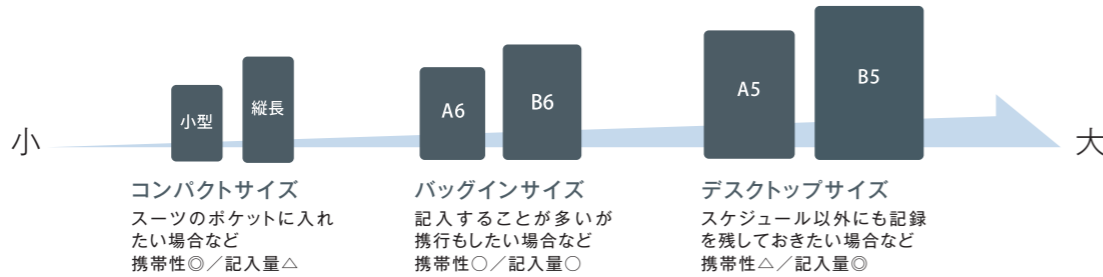

[手帳の各部名称]

商品の選定 お好みの「手帳のレイアウト」と「手帳のサイズ」を元に商品をお選びください。

月間

MONTH **ガントチャート**
複数案件の進捗を一覧しやすい。プロジェクト管理に

MONTH **ブロック**
定例、曜日ごとの予定が多く1か月を俯瞰したい場合に

MONTH **横ケイ**
進行管理や、メンバー、家族の予定も記入したい場合に

週間

WEEK **レフト**
スケジュール管理とメモの併用バランスがよい手帳の定番レイアウト

WEEK **メモ**
業務日誌や日記など、記録をメインに手帳を活用したい場合に

WEEK **バーチャル**
打ち合わせやアポイントが多く細かいスケジュールリングが必要な場合に

WEEK **ゾーン**
細かい予定管理とメモ欄の活用をしたい場合に

サイズ

原稿作成 データの入稿形式について

①印刷用データをご入稿いただく場合

ソフト	PDFのバージョン	データ形式	入稿時の拡張子
インデザイン	1.3	PDF/X-1a:2001	.pdf
イラストレーター			